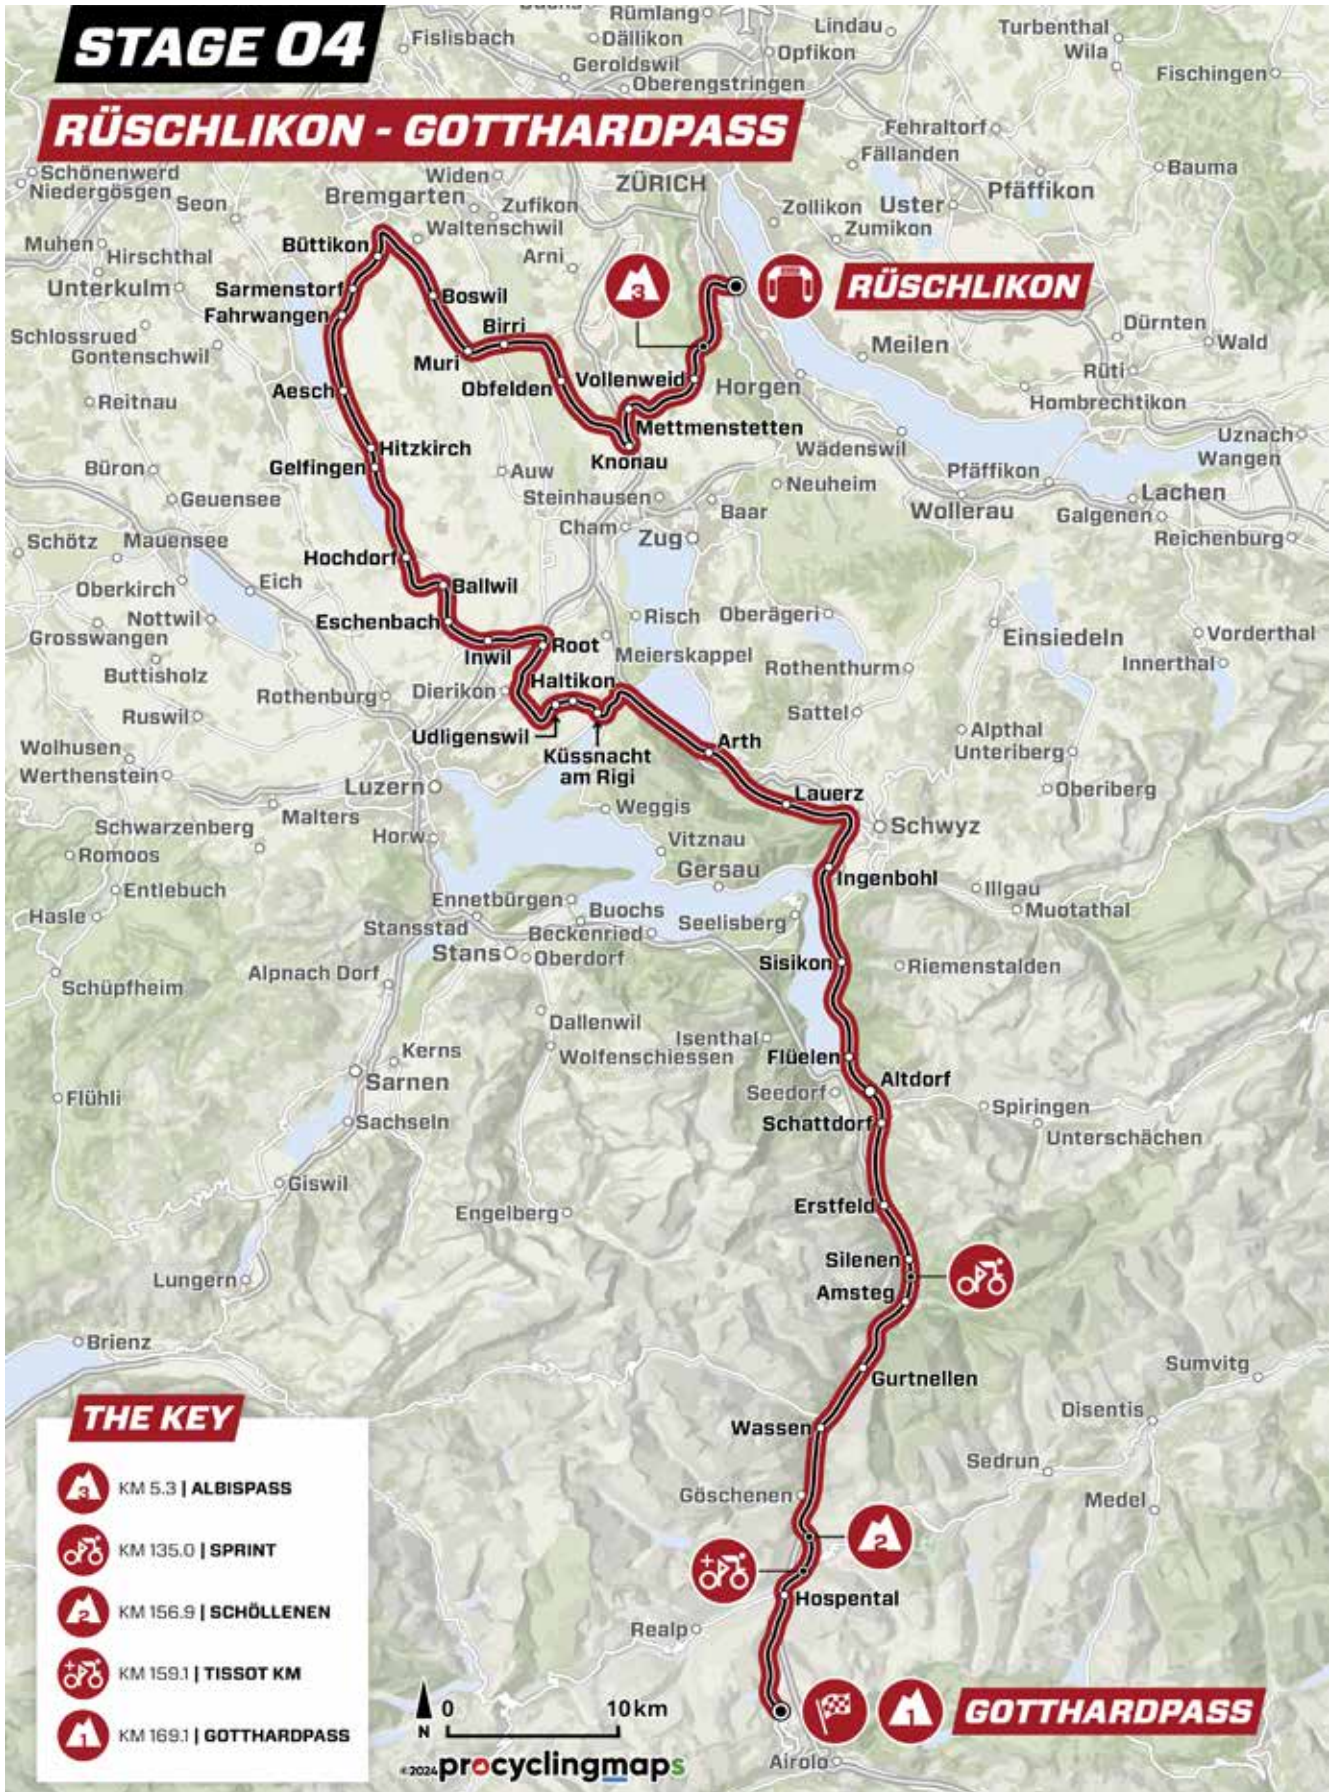

# 4<sup>TH</sup> STAGE RÜSCHLIKON - GOTTHARDPASS