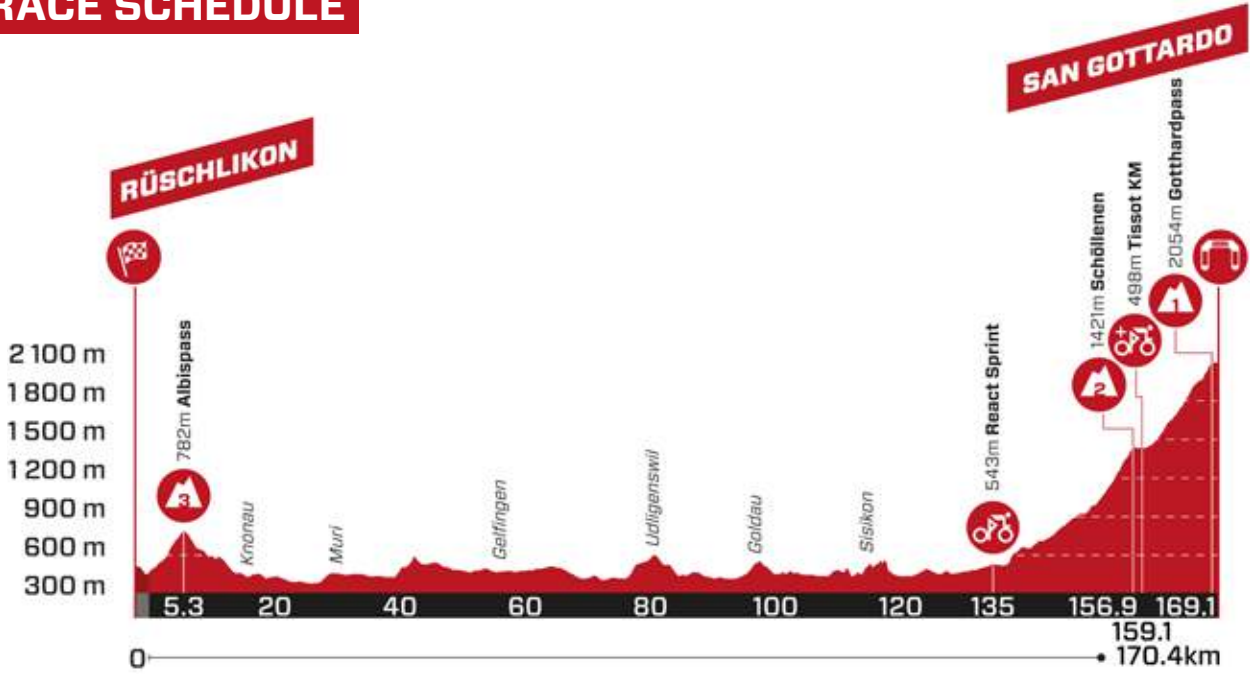

RACE SCHEDULE

Ascent	▲ 3551m	Total time	4 h 22 min
Descent	▼ 1965m	Average Speed	39 km/h

m ü. M.	km	km	Location	Advertising convoy	Average speed km/h			
					37	39	41	
			Neutralisation 2.5 km	Feldimoosstrasse – Wachtstrasse – Albisstrasse	11:30	12:30	12:30	12:30
480	0.0	171.0	Km 0 nach 2.5 auf Albisstrasse	Road islands 3x	11:37	12:37	12:37	12:37
560	2.0	169.0	Albisstrasse	Beginning of the climb	11:41	12:41	12:41	12:41
560	2.1	168.9	Unteralbis		11:41	12:41	12:41	12:41
768	4.9	166.1	Albis	Road islands 2x	11:48	12:48	12:48	12:47
787	5.4	165.6	Albispass	GPM	11:49	12:49	12:49	12:48
662	7.3	163.7	Turn right, Albispasstrasse	Road island	11:50	12:51	12:50	12:49
651	7.8	163.2	Vollenweid		11:51	12:51	12:51	12:50
613	8.9	162.1	Schonau		11:52	12:52	12:52	12:51
588	10.2	160.8	Unt. Rifferswil		11:53	12:54	12:53	12:52
517	12.4	158.6	Mettmenstetten		11:55	12:56	12:55	12:54
469	13.3	157.7	Turn left, Zürichstrasse	Road islands 2x	11:56	12:57	12:56	12:55
430	15.6	155.4	Roundabout right, Dorfstrasse		11:59	13:00	12:59	12:58
430	15.7	155.3	Knonau	Road islands 2x	11:59	13:00	12:59	12:58
457	17.1	153.9	Uttenberg		12:01	13:03	13:01	13:00
453	17.5	153.5	Turn left, Maschwanderstrasse	Road island	12:02	13:03	13:02	13:01
400	22.1	148.9	Obfelden		12:08	13:10	13:08	13:06
390	22.5	148.5	Turn right, Dorfstrasse	Road island	12:08	13:10	13:08	13:07
399	22.7	148.3	Turn left, Rickenbacherstrasse		12:09	13:11	13:09	13:07
389	23.2	147.8	Rickenbach		12:10	13:11	13:10	13:08
404	23.8	147.2	Roundabout left, Turbinenstrasse		12:11	13:12	13:11	13:09
382	26.8	144.2	Birri		12:15	13:17	13:15	13:13
408	27.6	143.4	Roundabout right, Bremgartenstrasse		12:16	13:18	13:16	13:14